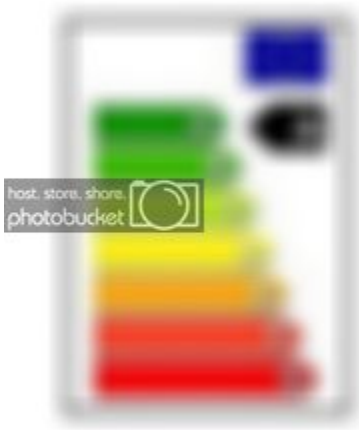

[Lien vers la fiche du produit](#)