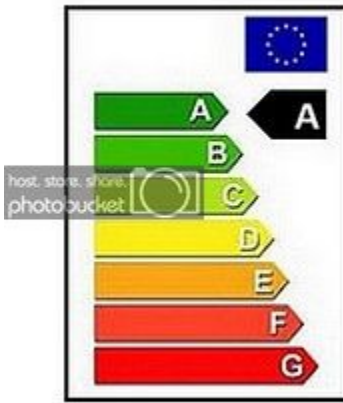

[Lien vers la fiche du produit](#)